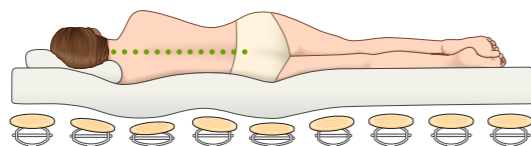

DIE PERFEKTE LÖSUNG

Perfekte Körperanpassung in jeder Position führt zu einer geraden Wirbelsäule und sich füllenden Bandscheiben.